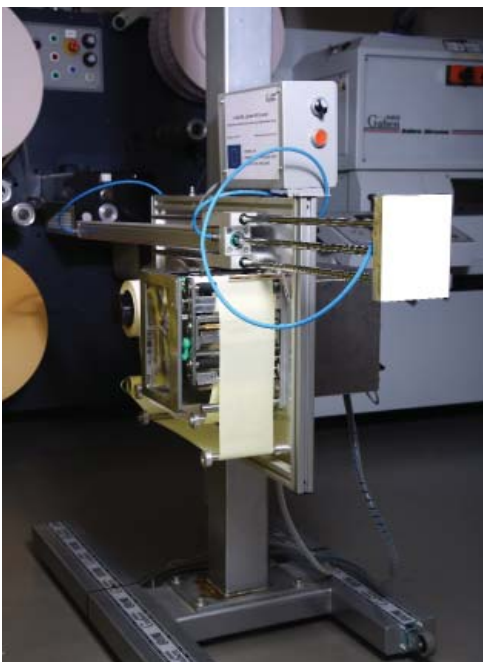

AUTOMATICKÉ APLIKÁTORY ETIKET

Automatizovat se dá skutečně celý proces identifikace, od označení až po mnohonásobné čtení. Kde je nutné na předmět dodatečně nanést etiketu, je kromě ruční aplikace možno použít automatický aplikátor s výsuvným ramenem. Různé varianty aplikátorů nabízí svým zákazníkům společnost GABEN.

Na rozdíl od standardizovaných řešení navrhuje projekční tým zařízení skutečně na míru, které zapadne do výrobní nebo balící linky bez zásadních změn a ztrátových časů. Je tak možné značit v rychlém taktu například plošné spoje velmi malou etiketou nebo aplikovat etikety rozměry A4 na paletu z několika stran.

Aplikátory jsou vyráběny s ohledem na 100% spolehlivost a dlouhou životnost.